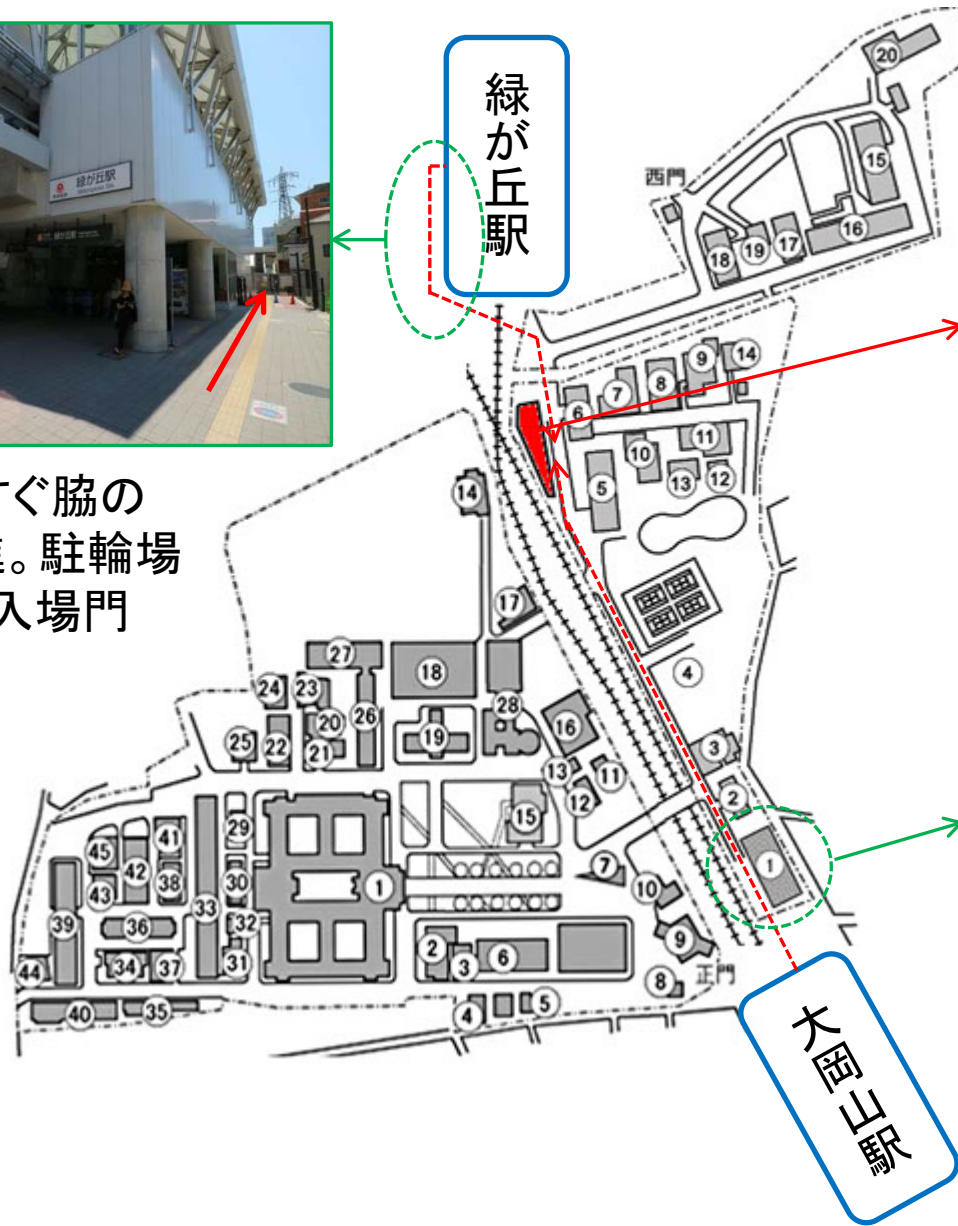

東工大 葛本・堀口研 地図

緑が丘駅すぐ脇の歩道を直進。駐輪場を抜けると入場門

大岡山北3号館
(環境エネルギーイノベーション棟 (EEI棟))
2階 210号室
・緑が丘駅より徒歩2分
・大岡山駅より徒歩5分

大岡山駅前の蔵前会館を直進